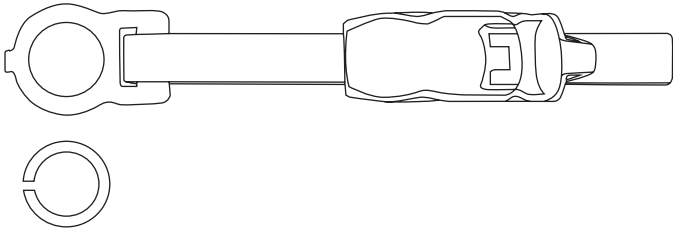

FOR SALEWA QUICK SCREW ONLY

SALEWA - Oberalp AG
Waltraud Gebert Deeg Strasse 4
39100 Bozen - Italien

Art. 1716 | Col. 0987
For SALEWA Quick Screw only

0119